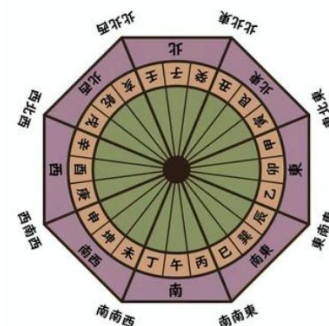

奇門遁甲時盤使用の注意 1

遁甲盤の色

青	大吉	開門、休門、生門、景門で吉。傷門、杜門、死門、驚門使用可
緑	中吉	開門、休門、生門、景門で吉。傷門、杜門、死門、驚門使用可
黄	小吉	開門、休門、生門、景門で吉。傷門、杜門、死門、驚門使用可
桃	凶	青緑黄方位が使用できない場合、開門、休門、生門、景門使用可
赤	大凶	使用しないのが無難

八門

開門【吉】仕事運 開放、公平、地位、プライベートには不向き

休門【吉】愛情・健康運 休息、安定、集中

生門【吉】金運 財運、活気、発展、積極

傷門【凶】狩猟運 粗暴、ケガ、捕獲、逮捕、借金は吉

杜門【凶】潜伏運 小心、猜疑心、避難、逃亡

景門【中吉】試験運 文章、華美、著作、口論と浪費に注意

死門【凶】埋葬運 停止、頑固、葬儀

驚門【凶】驚愕運 驚き、ハプニング

500m以上、5分以上移動してください。

目的地では5分以上滞在後はどの方向へ行っても構いません。

徒歩以外の自転車、自動車、電車での移動の場合は

5分以上の運転または乗車し、目的地で自動車や電車から降り、

その場に足をつけ5分以上滞在してください。

45度ごとの八方位を使用する

45度に分割した各方位のなるべく中心に向かうようにしましょう。

隣の方位との境界線近くでは効果が薄れます。

奇門遁甲時盤使用の注意 2

移動時間は自然時を使用する

日本標準時は東経 135度兵庫県明石市の自然時を採用しています。

明石市より東は経度 1度ごとにプラス 4分。

西は経度 1度ごとにマイナス 4分。

全国主要都市標準時時差をご参照ください。

中心時間を使用する

2時間刻みの時刻内で、なるべく中心に近い時間で実施してください。

東京であれば、自然時は標準時より 18分先に進んでいますので、午時の場合、中心時は11時42分頃となります。

全国主要都市標準時時差